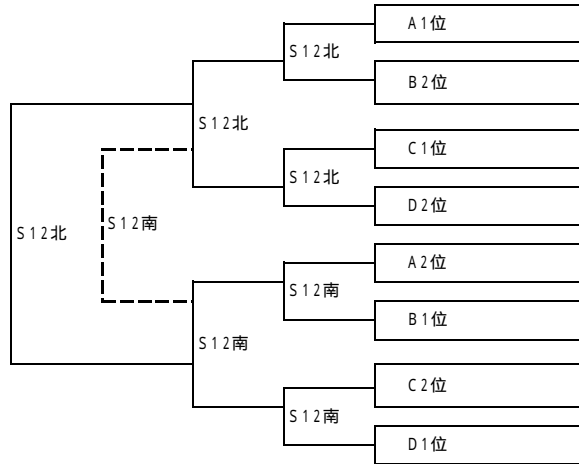

決勝トーナメント

26日(日) J-GREEN堺 S12

試合予定	S12 北		審判
10:00	A1位	— B2位	D2位
10:45	C1位	— D2位	前試合勝
12:00	北 負	— 北 負	前試合勝
12:45	北 勝	— 北 勝	前試合勝
13:30	北 勝	— 南 勝	前試合勝
14:15	北 勝	— 南 勝	前試合勝
試合予定	S12 南		審判
10:00	A2位	— B1位	C2位
10:45	C2位	— D1位	前試合勝
12:00	南 負	— 南 負	前試合勝
12:45	南 勝	— 南 勝	前試合勝
13:30	北 負	— 南 負	前試合勝
14:15	北 負	— 南 負	前試合勝

フレンドリートーナメント

26日(日) J-GREEN堺 S13

試合予定	S13 北		審判
10:00	A3位	— B4位	D4位
10:45	C3位	— D4位	前試合勝
12:00	北 負	— 北 負	前試合勝
12:45	北 勝	— 北 勝	前試合勝
13:30	北 勝	— 南 勝	前試合勝
14:15	北 勝	— 南 勝	前試合勝
試合予定	S13 南		審判
10:00	A4位	— B3位	C4位
10:45	C4位	— D3位	前試合勝
12:00	南 負	— 南 負	前試合勝
12:45	南 勝	— 南 勝	前試合勝
13:30	北 負	— 南 負	前試合勝
14:15	北 負	— 南 負	前試合勝