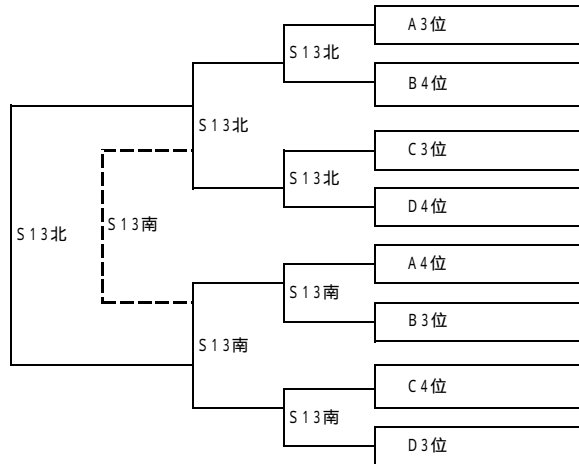

決勝トーナメント

26日(日) J-GREEN堺 S12

試合予定	S12 北		審判
10:00	A1位	— B2位	D2位
10:45	C1位	— D2位	前試合勝
12:00	北 負	— 北 負	前試合勝
12:45	北 勝	— 北 勝	前試合勝
13:30	北 勝	— 南 勝	前試合勝
14:15	北 勝	— 南 勝	前試合勝
試合予定	S12 南		審判
10:00	A2位	— B1位	C2位
10:45	C2位	— D1位	前試合勝
12:00	南 負	— 南 負	前試合勝
12:45	南 勝	— 南 勝	前試合勝
13:30	北 負	— 南 負	前試合勝
14:15	北 負	— 南 負	前試合勝

フレンドリートーナメント

26日(日) J-GREEN堺 S13

試合予定	S13 北		審判
10:00	A3位	— B4位	D4位
10:45	C3位	— D4位	前試合勝
12:00	北 負	— 北 負	前試合勝
12:45	北 勝	— 北 勝	前試合勝
13:30	北 勝	— 南 勝	前試合勝
14:15	北 勝	— 南 勝	前試合勝
試合予定	S13 南		審判
10:00	A4位	— B3位	C4位
10:45	C4位	— D3位	前試合勝
12:00	南 負	— 南 負	前試合勝
12:45	南 勝	— 南 勝	前試合勝
13:30	北 負	— 南 負	前試合勝
14:15	北 負	— 南 負	前試合勝