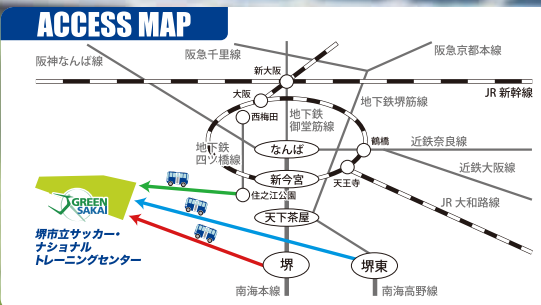

**大気球体験会**

©やなせたかし/フレーベル館・TMS・NTV

**それいけ!アンパンマン**

観覧  
無料

1日2回  
①11:00~  
②14:00~

**B級グルメ大会**

**フリーマーケット**

**ミニSL乗車体験会**

**トップアスリート体験ゾーン**

**SAKAIフレンドリーパーク**  
子どもから大人までたのしく!!

**たのしい思い出をつくらう!**

- 南海電車 南海線「堺駅」より**
- 南海バス「堺駅西口」①番のりば から  
<20系統 北回り> 行きに乗車→約20分→「Jグリーン堺南口」下車  
<T1系統 Jグリーン堺クラブハウス前(直行)> 行きに乗車→約15分→「Jグリーン堺クラブハウス前」下車
- 南海電車 高野線「堺東駅」より**
- 南海バス「堺東駅前」⑥番のりば から  
<20系統 北回り> 行きに乗車→約25分→「Jグリーン堺南口」下車  
<12系統 堺浜北> 行きに乗車→約20分→「堺浜北」下車  
<T1系統 Jグリーン堺クラブハウス前(直行)> 行きに乗車→約25分→「Jグリーン堺クラブハウス前」下車
- 大阪市営地下鉄四ツ橋線「住之江公園駅」より**
- 南海バス「住之江公園駅」のりば から  
<S11系統 匠町> 行きに乗車→約15分→「堺浜北」下車  
<T11系統 Jグリーン堺クラブハウス前> 行きに乗車→約15分→「Jグリーン堺クラブハウス前」下車