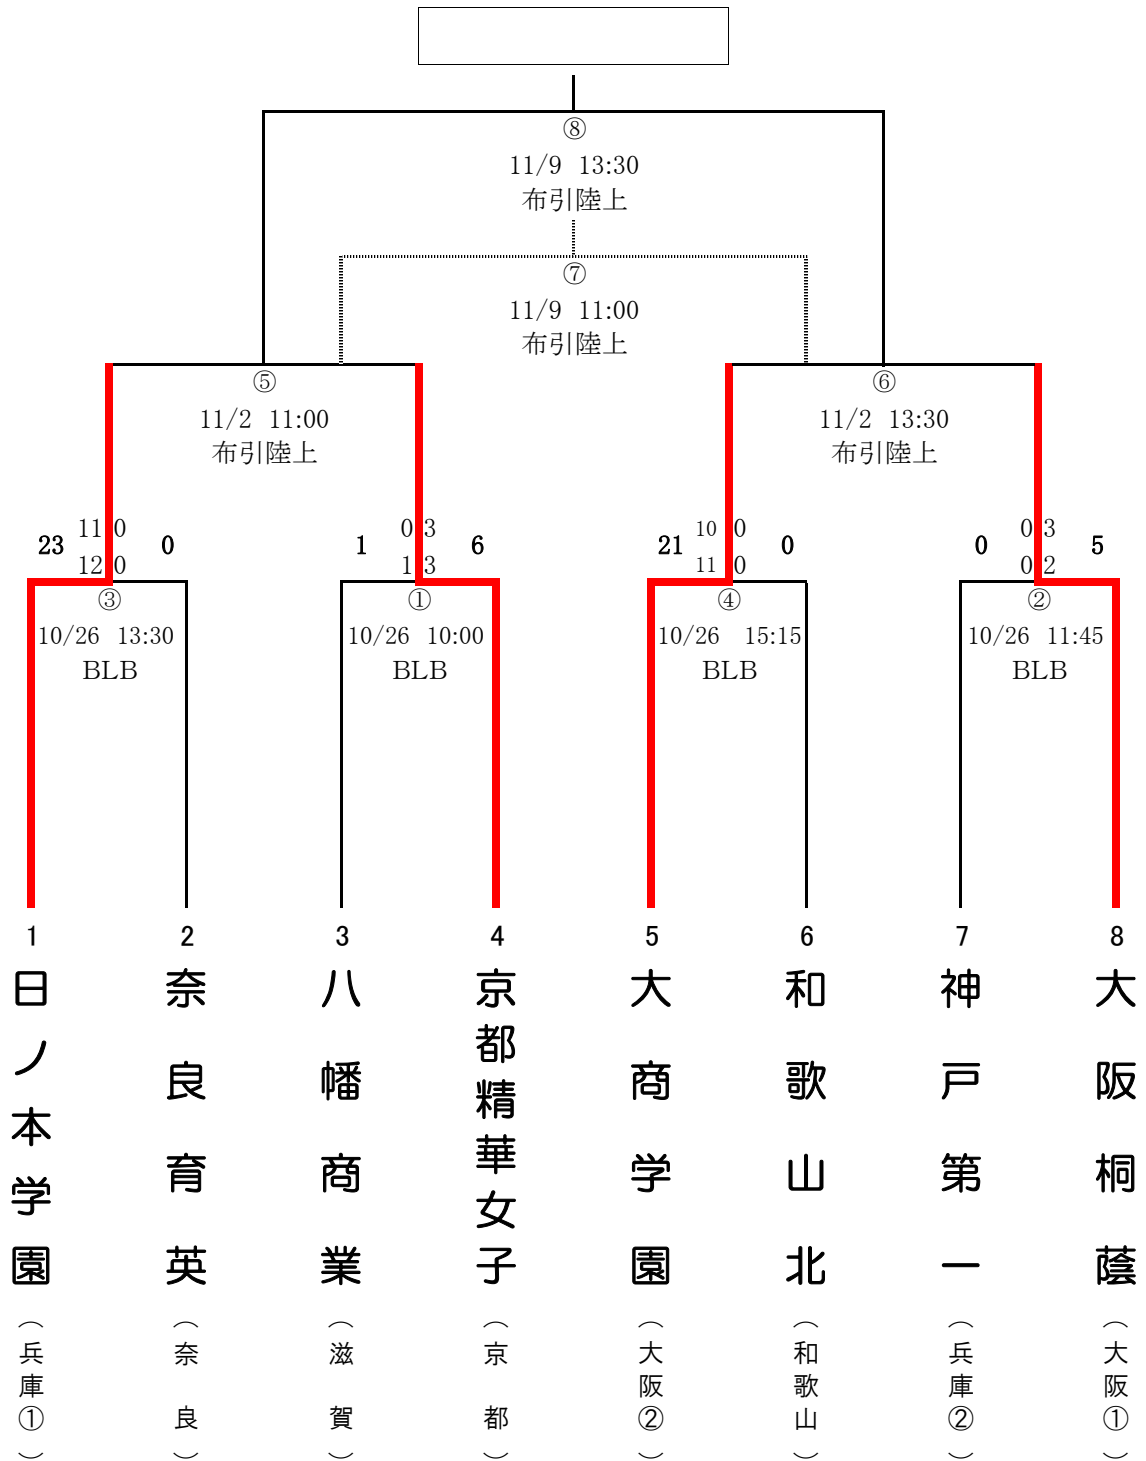

**第23回関西高等学校女子サッカー選手権大会
兼 第23回全日本高等学校女子サッカー選手権大会関西大会**

【会場】 BLB : 野洲川歴史公園サッカー場ビッグレイクB
 布引陸上 : 布引運動公園陸上競技場(布引グリーンスタジアム)

※ 日ノ本学園高校、京都精華女子高校、大商学園高校、大阪桐蔭高校は
 第23回全日本高等学校女子サッカー選手権大会への出場が決定しました。