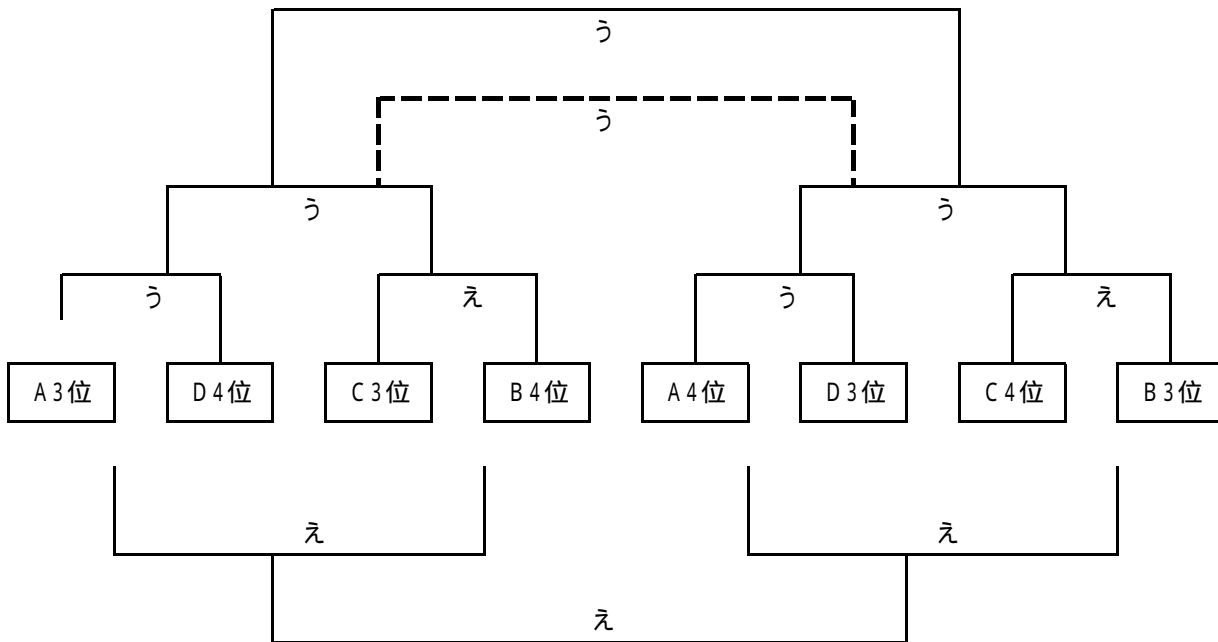

う面			え面		
キックオフ	対戦	審判	キックオフ	対戦	審判
10:30	A3位 D4位	D3位	10:30	C3位 B4位	B3位
11:20	A4位 D3位	前試合勝	11:20	C4位 B3位	前試合勝
12:10	う勝 え勝	前試合勝	12:10	う負 え負け	前試合勝
13:00	う勝 え勝	前試合勝	13:00	う負 え負け	前試合勝
14:15	う負 う負	前試合勝	14:15	え勝 え勝	前試合勝
15:00	う勝 う勝	前試合勝			