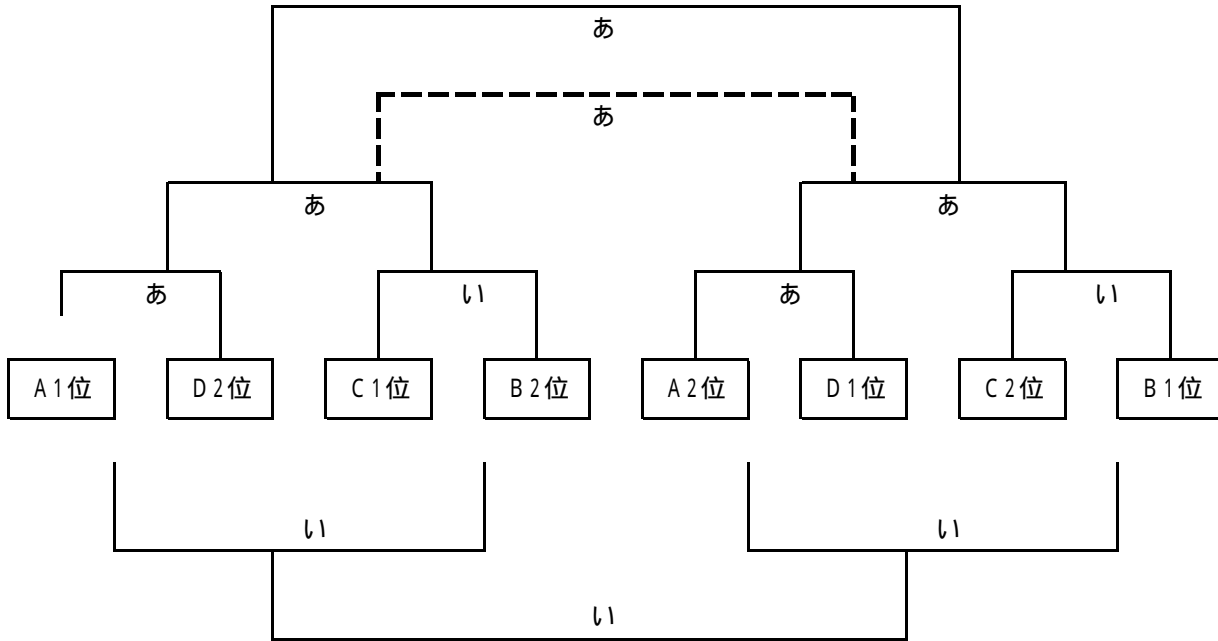

第33回 大阪少女サッカー大会

決勝

9月15日(月)

J - Green堺 S9

15分-5分-15分

あ面			い面		
キックオフ	対戦	審判	キックオフ	対戦	審判
10:30	A1位 D2位	D1位	10:30	C1位 B2位	B1位
11:20	A2位 D1位	前試合勝	11:20	C2位 B1位	前試合勝
12:10	あ勝 い勝	前試合勝	12:10	あ負 い負け	前試合勝
13:00	あ勝 い勝	前試合勝	13:00	あ負 い負け	前試合勝
14:15	あ負 あ負	前試合勝	14:15	い勝 い勝	前試合勝
15:00	あ勝 あ勝	前試合勝